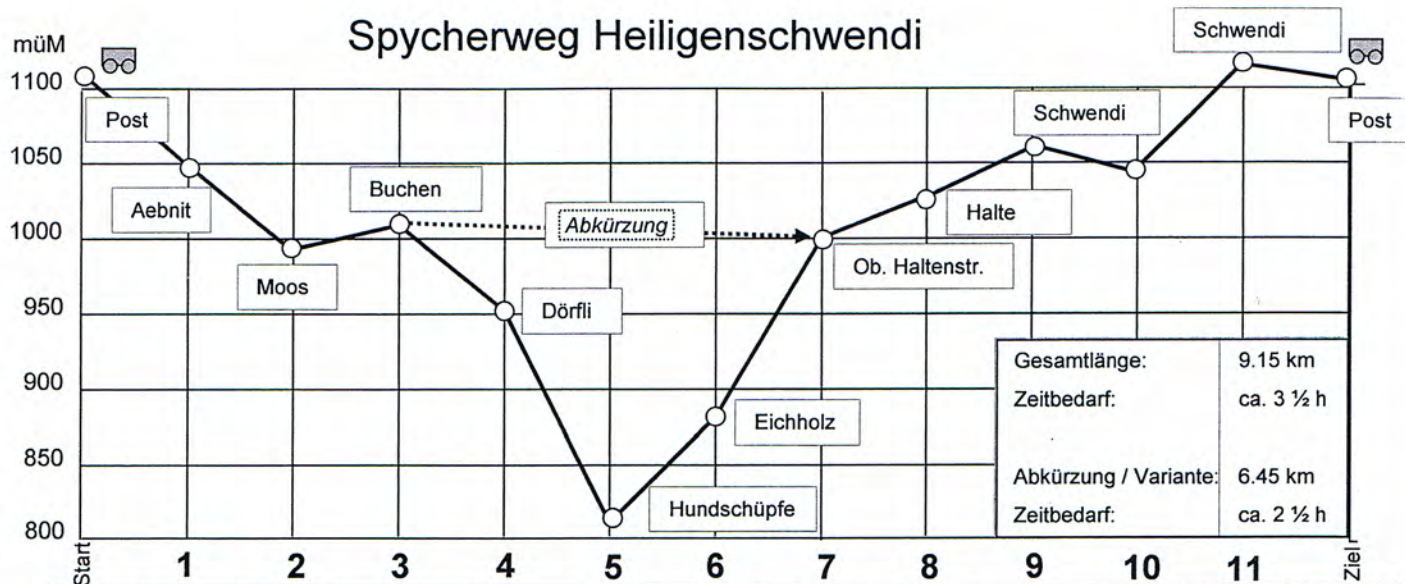

# Spyscherweg Heiligenschwendi

Gesamtlänge:	9.15 km
Zeitbedarf:	ca. 3 ½ h
Abkürzung / Variante:	6.45 km
Zeitbedarf:	ca. 2 ½ h

Distanz	630 m	440 m	862 m	780 m	1120 m	530 m	660 m	480 m	1620 m	140 m	1440 m	330 m
Dauer	0 h 45			1 h 15				1 h 30				
Wegzustand	Gut begehbarer Spazierweg			Steiler Ab- und Aufstieg; zum Teil Hauptstrasse, Wanderweg				Gut begehbarer Spazierweg				