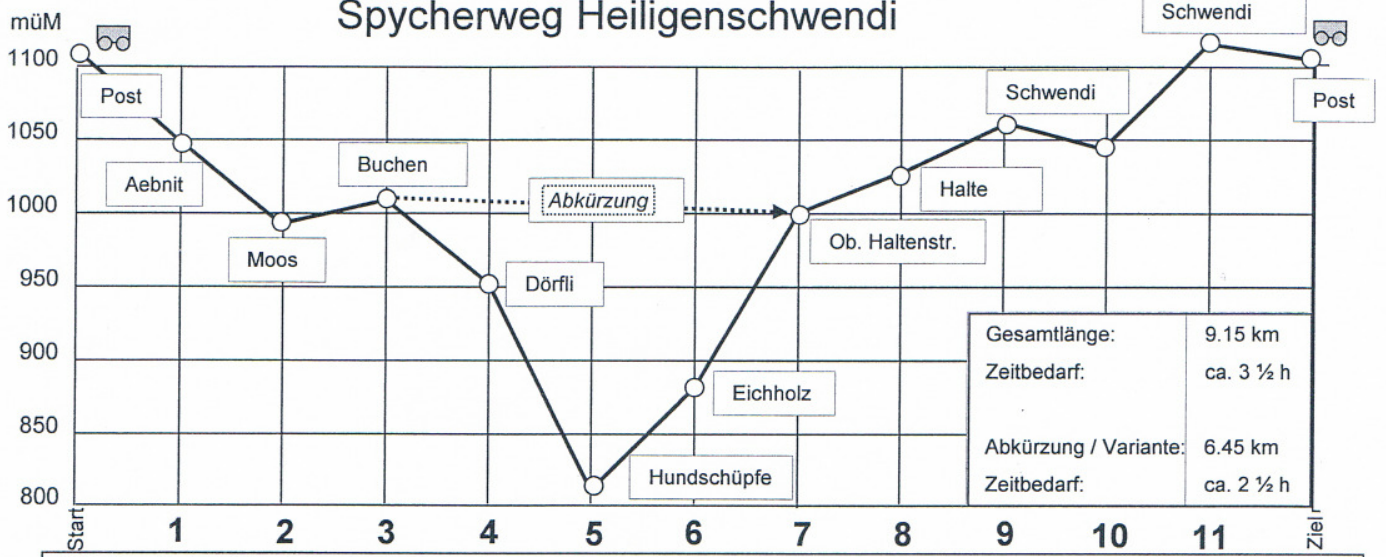

Spyscherweg Heiligenschwendi

Gesamtlänge:	9.15 km
Zeitbedarf:	ca. 3 ½ h
Abkürzung / Variante:	6.45 km
Zeitbedarf:	ca. 2 ½ h

Distanz	630 m	440 m	862 m	780 m	1120 m	530 m	660 m	480 m	1620 m	140 m	1440 m	330 m
Dauer	0 h 45			1 h 15				1 h 30				
Wegzustand	Gut begehbarer Spazierweg			Steiler Ab- und Aufstieg; zum Teil Hauptstrasse, Wanderweg				Gut begehbarer Spazierweg				